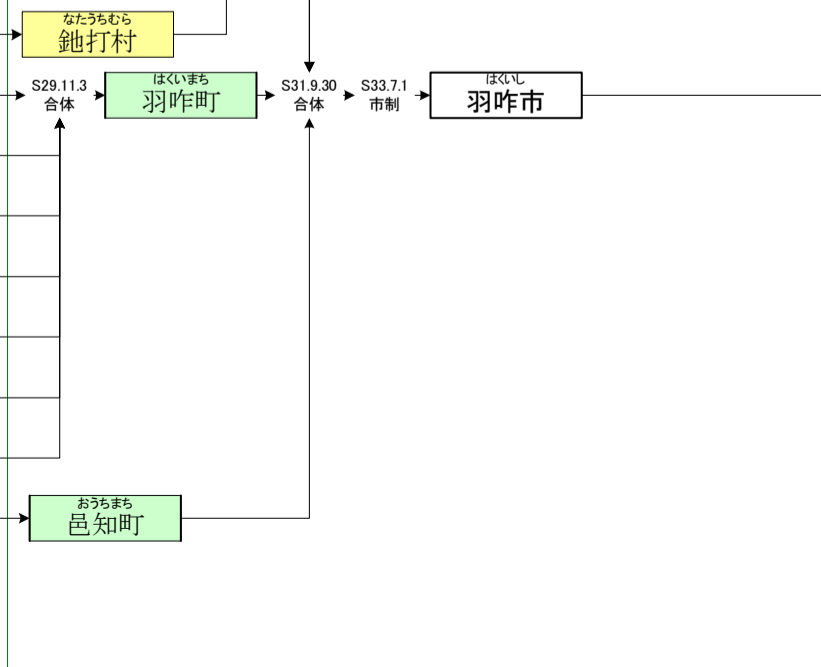

明治

大正

昭和(戦前)

昭和(戦後)

平成

鳳至(ふげし)郡②

鹿島(かしま)郡

羽咋(はくい)郡①

鳳珠(ほうす)郡

明治

大正

昭和(戦前)

昭和(戦後)

平成

羽咋(はくい)郡②

- たかほままち 高浜町
- なかあまたむら 中甘田村
- しかうらむら 志加浦村
- ほりまつむら 堀松村
- かもむら 加茂村
- かみくまのむら 上熊野村
- ひがしつちだむら 東土田村
- にしつちだむら 西土田村
- しもあまたむら 下甘田村
- にしうらむら 西浦村
- さいかいむら 西海村
- にしますほむら 西増穂村
- ひがしますほむら 東増穂村
- ときむら 富来村
- ひえつくりむら 稗造村
- ふくらむら 福浦村
- くまのむら 熊野村
- きたしおむら 北志雄村
- しおむら 志雄村
- みなみしおむら 南志雄村
- ひかわむら 樋川村
- みなみおうちむら 南邑知村
- かしわぎむら 柏崎村
- すえもりむら 末森村
- きたしやうむら 北荘村
- なかしやうむら 中荘村
- きたおおみむら 北大海村
- みなみおおみむら 南大海村
- かわいだにむら 河合谷村