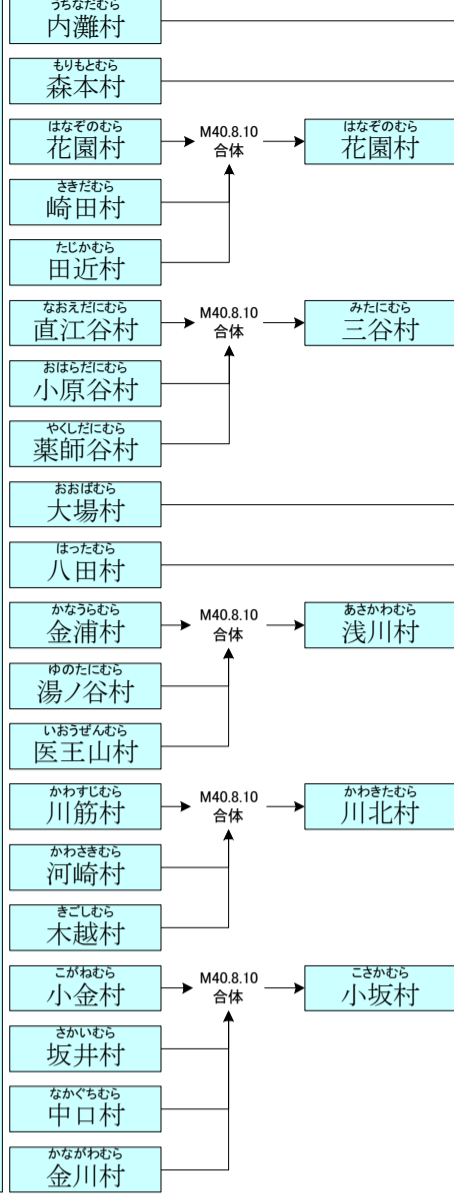

明治

大正

昭和(戦前)

昭和(戦後)

平成

河北(かほく)郡②