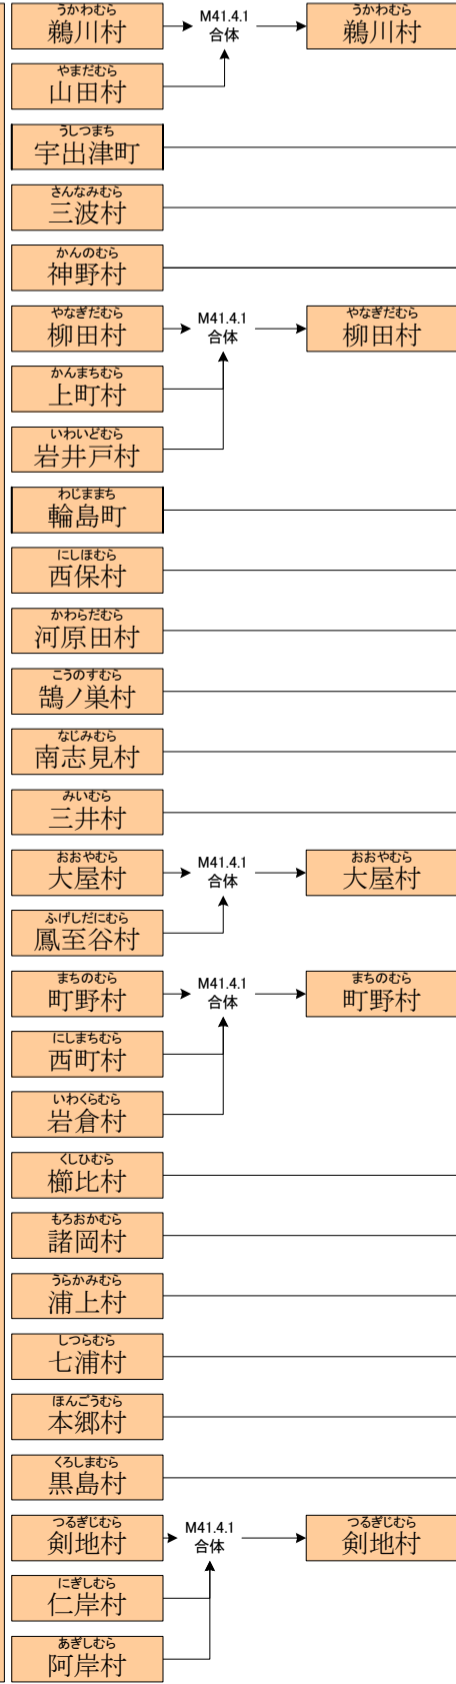

明治

大正

昭和(戦前)

昭和(戦後)

平成

珠洲(すず)郡

鳳至(ふげ)郡

鳳珠(ほうす)郡

明治

大正

昭和(戦前)

昭和(戦後)

平成

鳳至(ふげし)郡②

鹿島(かしま)郡

羽咋(はくい)郡①

鳳珠(ほうす)郡

明治

大正

昭和(戦前)

昭和(戦後)

平成

羽咋(はくい)郡②

- たかほままち 高浜町
- なかあまたむら 中甘田村
- しかうらむら 志加浦村
- ほりまつむら 堀松村
- かもむら 加茂村
- かみくまのむら 上熊野村
- ひがしつちだむら 東土田村
- にしつちだむら 西土田村
- しもあまたむら 下甘田村
- にしうらむら 西浦村
- さいかいむら 西海村
- にしますほむら 西増穂村
- ひがしますほむら 東増穂村
- ときむら 富来村
- ひえつくりむら 稗造村
- ふくらむら 福浦村
- くまのむら 熊野村
- きたしおむら 北志雄村
- しおむら 志雄村
- みなみしおむら 南志雄村
- ひかわむら 樋川村
- みなみおうちむら 南邑知村
- かしわぎむら 柏崎村
- すえもりむら 末森村
- きたしやうむら 北荘村
- なかしやうむら 中荘村
- きたおおみむら 北大海村
- みなみおおみむら 南大海村
- かわいだにむら 河合谷村

- つばたまち 津幡町
- ひがしあがたむら 東英村
- たねたにむら 種谷村
- かさいむら 笠井村
- かさのむら 笠野村
- ちゆうじやうむら 中条村
- いのうえむら 井上村
- くりからむら 俱利伽羅村
- ほぎさかむら 萩坂村
- たかまつむら 高松村
- かなつだにむら 金津谷村
- にしあがたむら 西英村
- かなづむら 金津村
- ななつかむら 七塚村

明治

大正

昭和(戦前)

昭和(戦後)