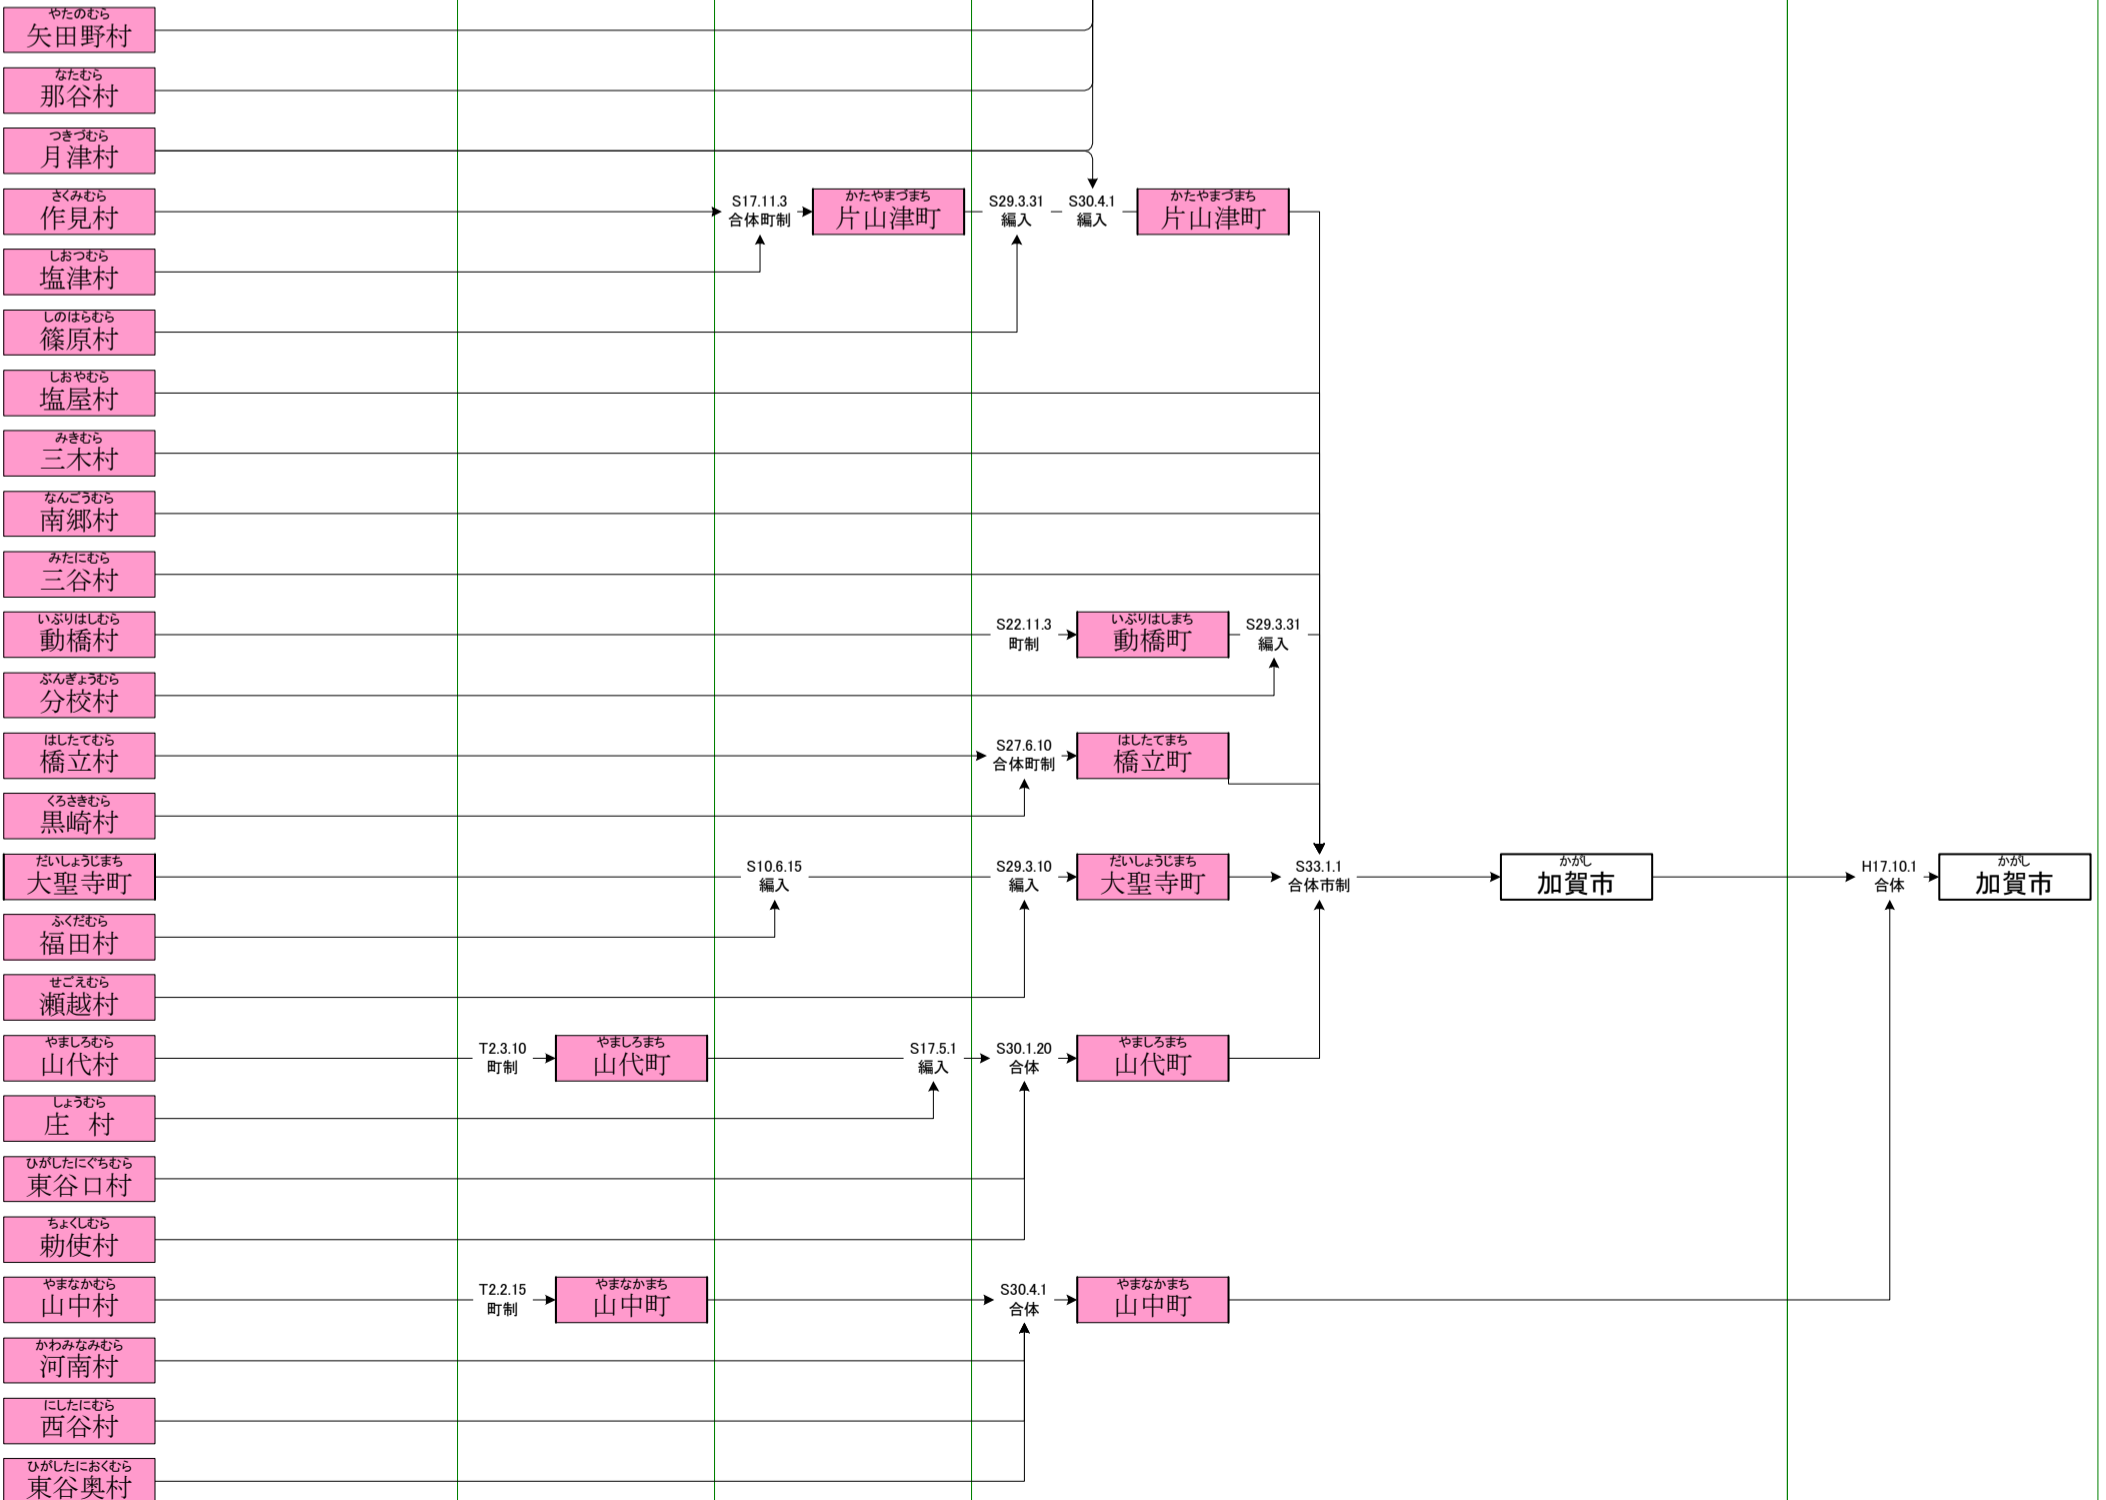

明治

大正

昭和(戦前)

昭和(戦後)

平成

能美(のみ)郡②

江沼(えぬま)郡

A