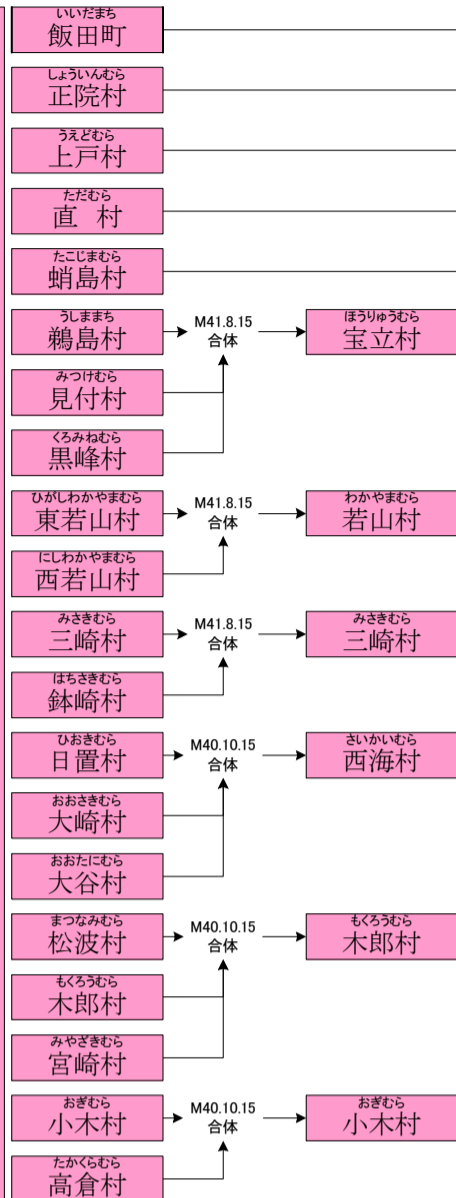

明治

大正

昭和(戦前)

昭和(戦後)

平成

珠洲(すず)郡

鳳至(ふげ)郡

鳳珠(ほうす)郡

明治

大正

昭和(戦前)

昭和(戦後)

平成

鳳至(ふげし)郡②

鹿島(かしま)郡

羽咋(はくい)郡①

鳳珠(ほうす)郡

明治

大正

昭和(戦前)

昭和(戦後)

平成

羽咋(はくい)郡②

- たかほままち 高浜町
- なかあまたむら 中甘田村
- しかうらむら 志加浦村
- ほりまつむら 堀松村
- かもむら 加茂村
- かみくまのむら 上熊野村
- ひがしつちだむら 東土田村
- にしつちだむら 西土田村
- しもあまたむら 下甘田村
- にしうらむら 西浦村
- さいかいむら 西海村
- にしますほむら 西増穂村
- ひがしますほむら 東増穂村
- ときむら 富来村
- ひえつくりむら 稗造村
- ふくらむら 福浦村
- くまのむら 熊野村
- きたしおむら 北志雄村
- しおむら 志雄村
- みなみしおむら 南志雄村
- ひかわむら 樋川村
- みなみおうちむら 南邑知村
- かしわぎむら 柏崎村
- すえもりむら 末森村
- きたしやうむら 北荘村
- なかしやうむら 中荘村
- きたおおみむら 北大海村
- みなみおおみむら 南大海村
- かわいだにむら 河合谷村

- つばたまち 津幡町
- ひがしあがたむら 東英村
- たねたにむら 種谷村
- かさいむら 笠井村
- かさのむら 笠野村
- ちゆうじやうむら 中条村
- いのうえむら 井上村
- くりからむら 俱利伽羅村
- ほぎさかむら 萩坂村
- たかまつむら 高松村
- かなつだにむら 金津谷村
- にしあがたむら 西英村
- かなづむら 金津村
- ななつかむら 七塚村

明治

大正

昭和(戦前)

昭和(戦後)