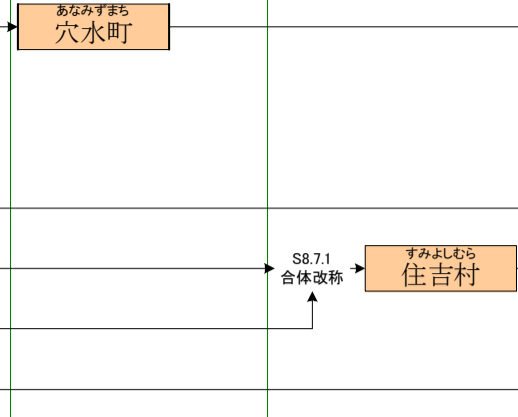

明治

大正

昭和(戦前)

昭和(戦後)

平成

鳳至(ふげし)郡②