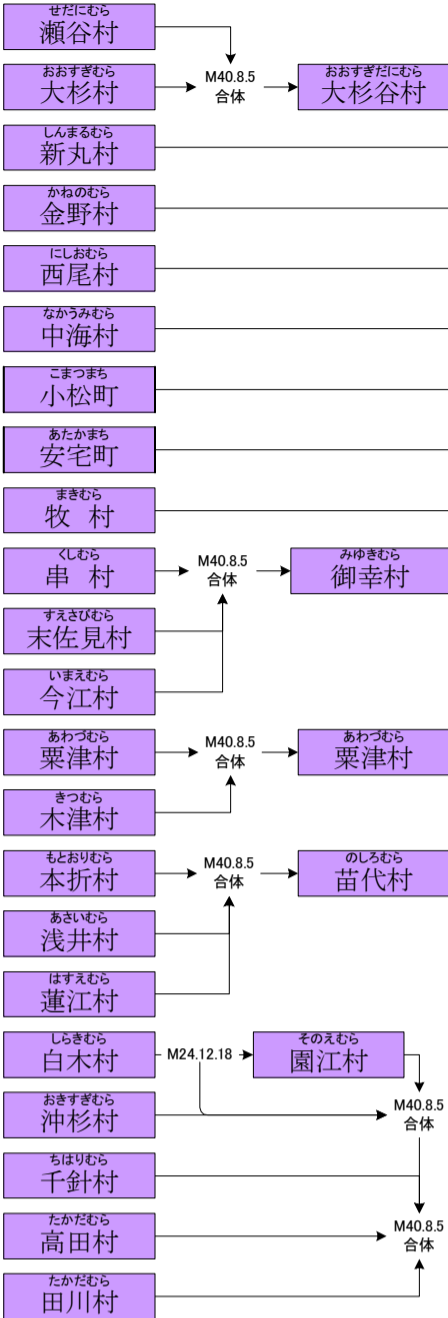

明治

大正

昭和(戦前)

昭和(戦後)

平成

珠洲(すず)郡

鳳至(ふげ)郡

鳳珠(ほうす)郡

- つばたまち 津幡町
- ひがしあがたむら 東英村
- たねたにむら 種谷村
- かさいむら 笠井村
- かさのむら 笠野村
- ちゆうじやうむら 中条村
- いのうえむら 井上村
- くりからむら 俱利伽羅村
- ほぎさかむら 萩坂村
- たかまつむら 高松村
- かなつだにむら 金津谷村
- にしあがたむら 西英村
- かなづむら 金津村
- ななつかむら 七塚村

明治

大正

昭和(戦前)

昭和(戦後)

能美(ののみ)郡①

- しらみねむら 白峰村
- おぐむら 尾口村
- べっくむら 別宮村
- かわのむら 河野村
- よしほらむら 吉原村
- なかじまむら 中島村
- くさぶかむら 草深村
- すながわむら 砂川村
- みなとむら 湊村
- あおうむら 栗生村
- てらいむら 寺井村
- ながのむら 長野村
- ゆのむら 湯野村
- ひきつねむら 久常村
- みやうちむら 宮内村
- やまくちむら 山口村
- えのしまむら 江ノ島村
- ふくえむら 福江村
- かまやむら 釜屋村
- こくぞむら 国造村
- ふるかわむら 古河村
- さとかわむら 里川村

明治

大正

昭和(戦前)

昭和(戦後)

平成

能美(のみ)郡②

江沼(えぬま)郡

A