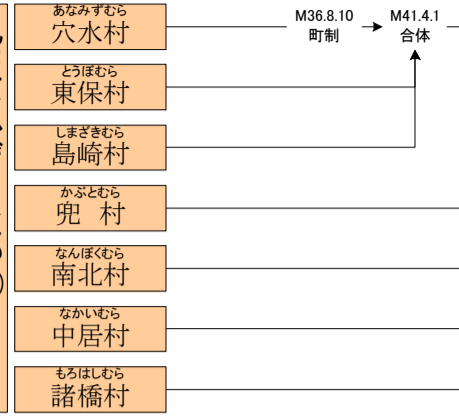

明治

大正

昭和(戦前)

昭和(戦後)

平成

鳳至(ふげし)郡②

鹿島(かしま)郡

羽咋(はくい)郡①

鳳珠(ほうす)郡

明治

大正

昭和(戦前)

昭和(戦後)

平成

羽咋(はくい)郡②

- たかほままち 高浜町
- なかあまたむら 中甘田村
- しかうらむら 志加浦村
- ほりまつむら 堀松村
- かもむら 加茂村
- かみくまのむら 上熊野村
- ひがしつちだむら 東土田村
- にしつちだむら 西土田村
- しもあまたむら 下甘田村
- にしうらむら 西浦村
- さいかいむら 西海村
- にしますほむら 西増穂村
- ひがしますほむら 東増穂村
- ときむら 富来村
- ひえつくりむら 稗造村
- ふくらむら 福浦村
- くまのむら 熊野村
- きたしおむら 北志雄村
- しおむら 志雄村
- みなみしおむら 南志雄村
- ひかわむら 樋川村
- みなみおうちむら 南邑知村
- かしわぎむら 柏崎村
- すえもりむら 末森村
- きたしやうむら 北荘村
- なかしやうむら 中荘村
- きたおおみむら 北大海村
- みなみおおみむら 南大海村
- かわいだにむら 河合谷村